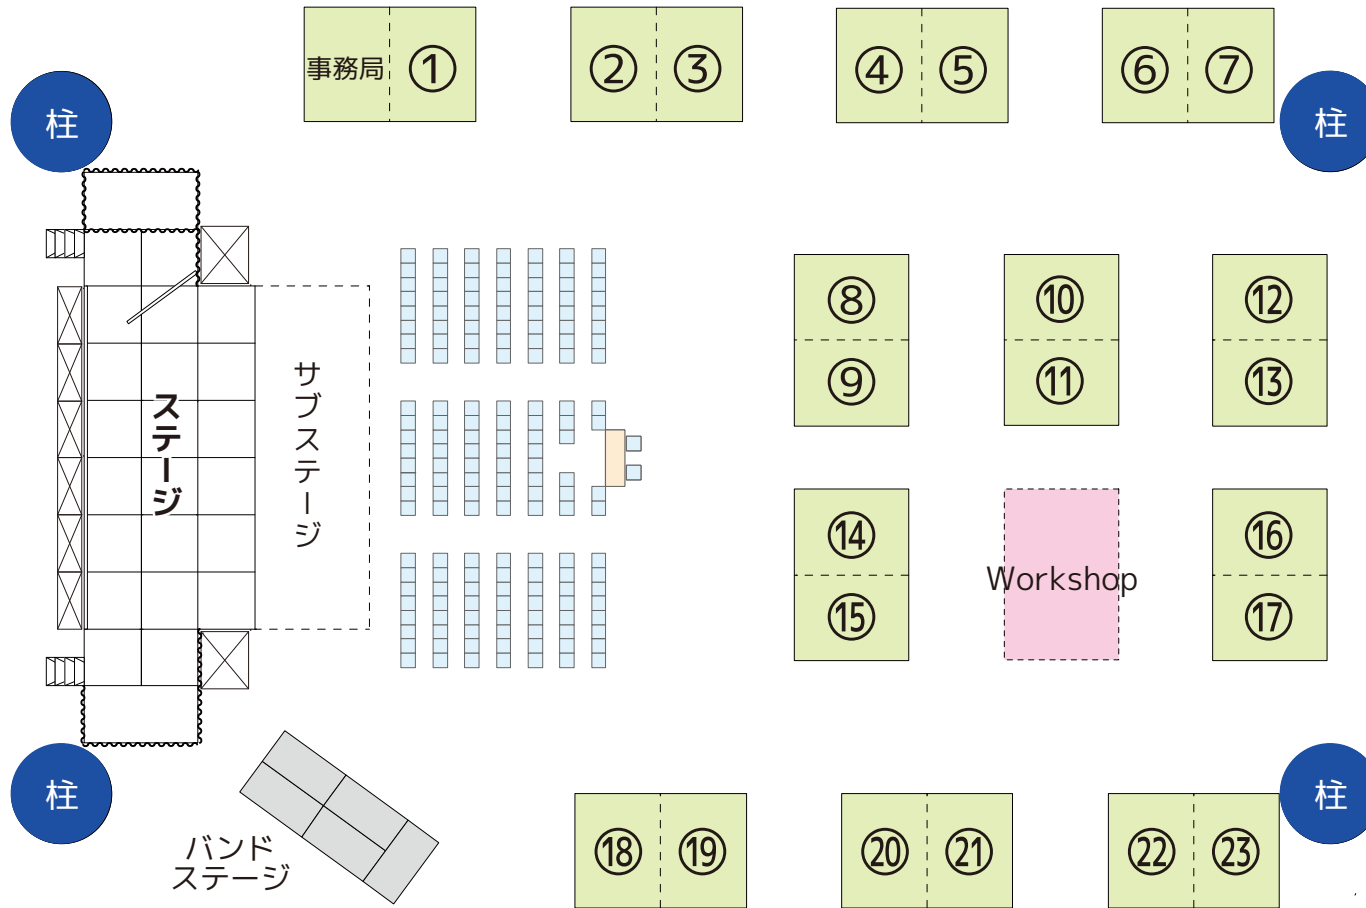

# カフラホア in Nagoya

## 会場配置図

- ① ALOALO Hawaiian Jewelry
- ② ハワイ・ライフスタイル・クラブ
- ③ Hawaiian Shop KuKui
- ④ Haupia
- ⑤ nani pua
- ⑥ Kupu Kupu
- ⑦ Mariee's
- ⑧ MMJ Modenistic Japan

- ⑨ mahalo
- ⑩ LANIKAI HAWAII
- ⑪ ハワイアンガーデン マウオアフ
- ⑫ Made in Hawaii TV
- ⑬ Milimili
- ⑭ MUTIARA
- ⑮ PIKAKE
- ⑯ Halekūai Le'a