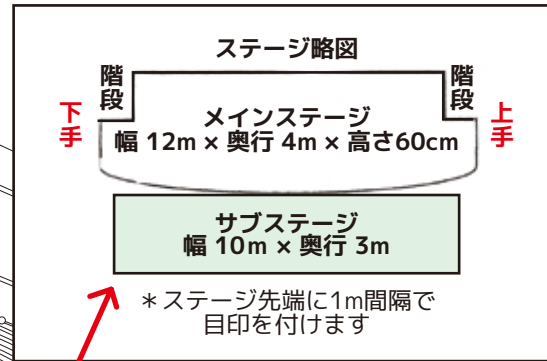

※当日の進行状況により、進行の遅延、出演順やお時間が前後する可能性もございます。できる限り、スケジュール通りの進行に尽力いたしますが、予め、ご理解、ご了承くださいませよう、お願い申し上げます。

↑ ランドマークタワー

ALOHA HULA

2024
会場全体図

出演前のお着替場所は、
第一～第三会議室、タワーC/D、
プレゼンテーションルームの
いずれかを使用します。
どちらのお部屋をご利用頂くかは、
当日にスタッフがご案内いたします。