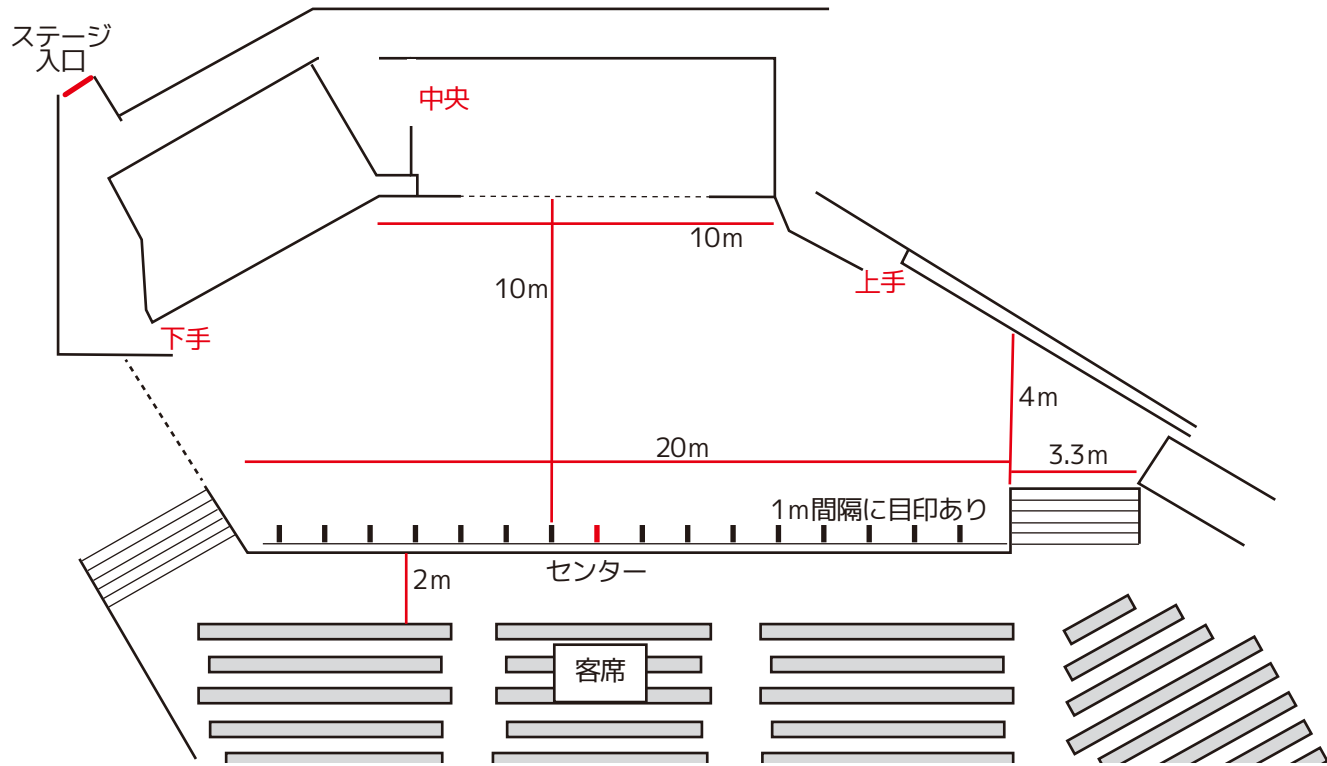

敬称略

ハワイアンズ
ステージ簡易図

- ①ホテルハイアーンズ/中央館玄関 ②モニスタワー/ホテル玄関
- ③「カ フラ ホア@スパリゾートハイアーンズ」総合受付/ホテルハイアーンズ南1号館3Fラピータロビー
- ④「カ フラ ホア@スパリゾートハイアーンズ」ステージ会場・フラガールショー会場
- ⑤ウォーターパーク入口(日帰り用) ⑥更衣室ウォーターパーク/アミューズメント館3F大広間
- ⑦ホテルハイアーンズ宿泊者 夕食・朝食会場「パシフィック」 ⑧モニスタワー宿泊者 夕食・朝食会場「ネシア」