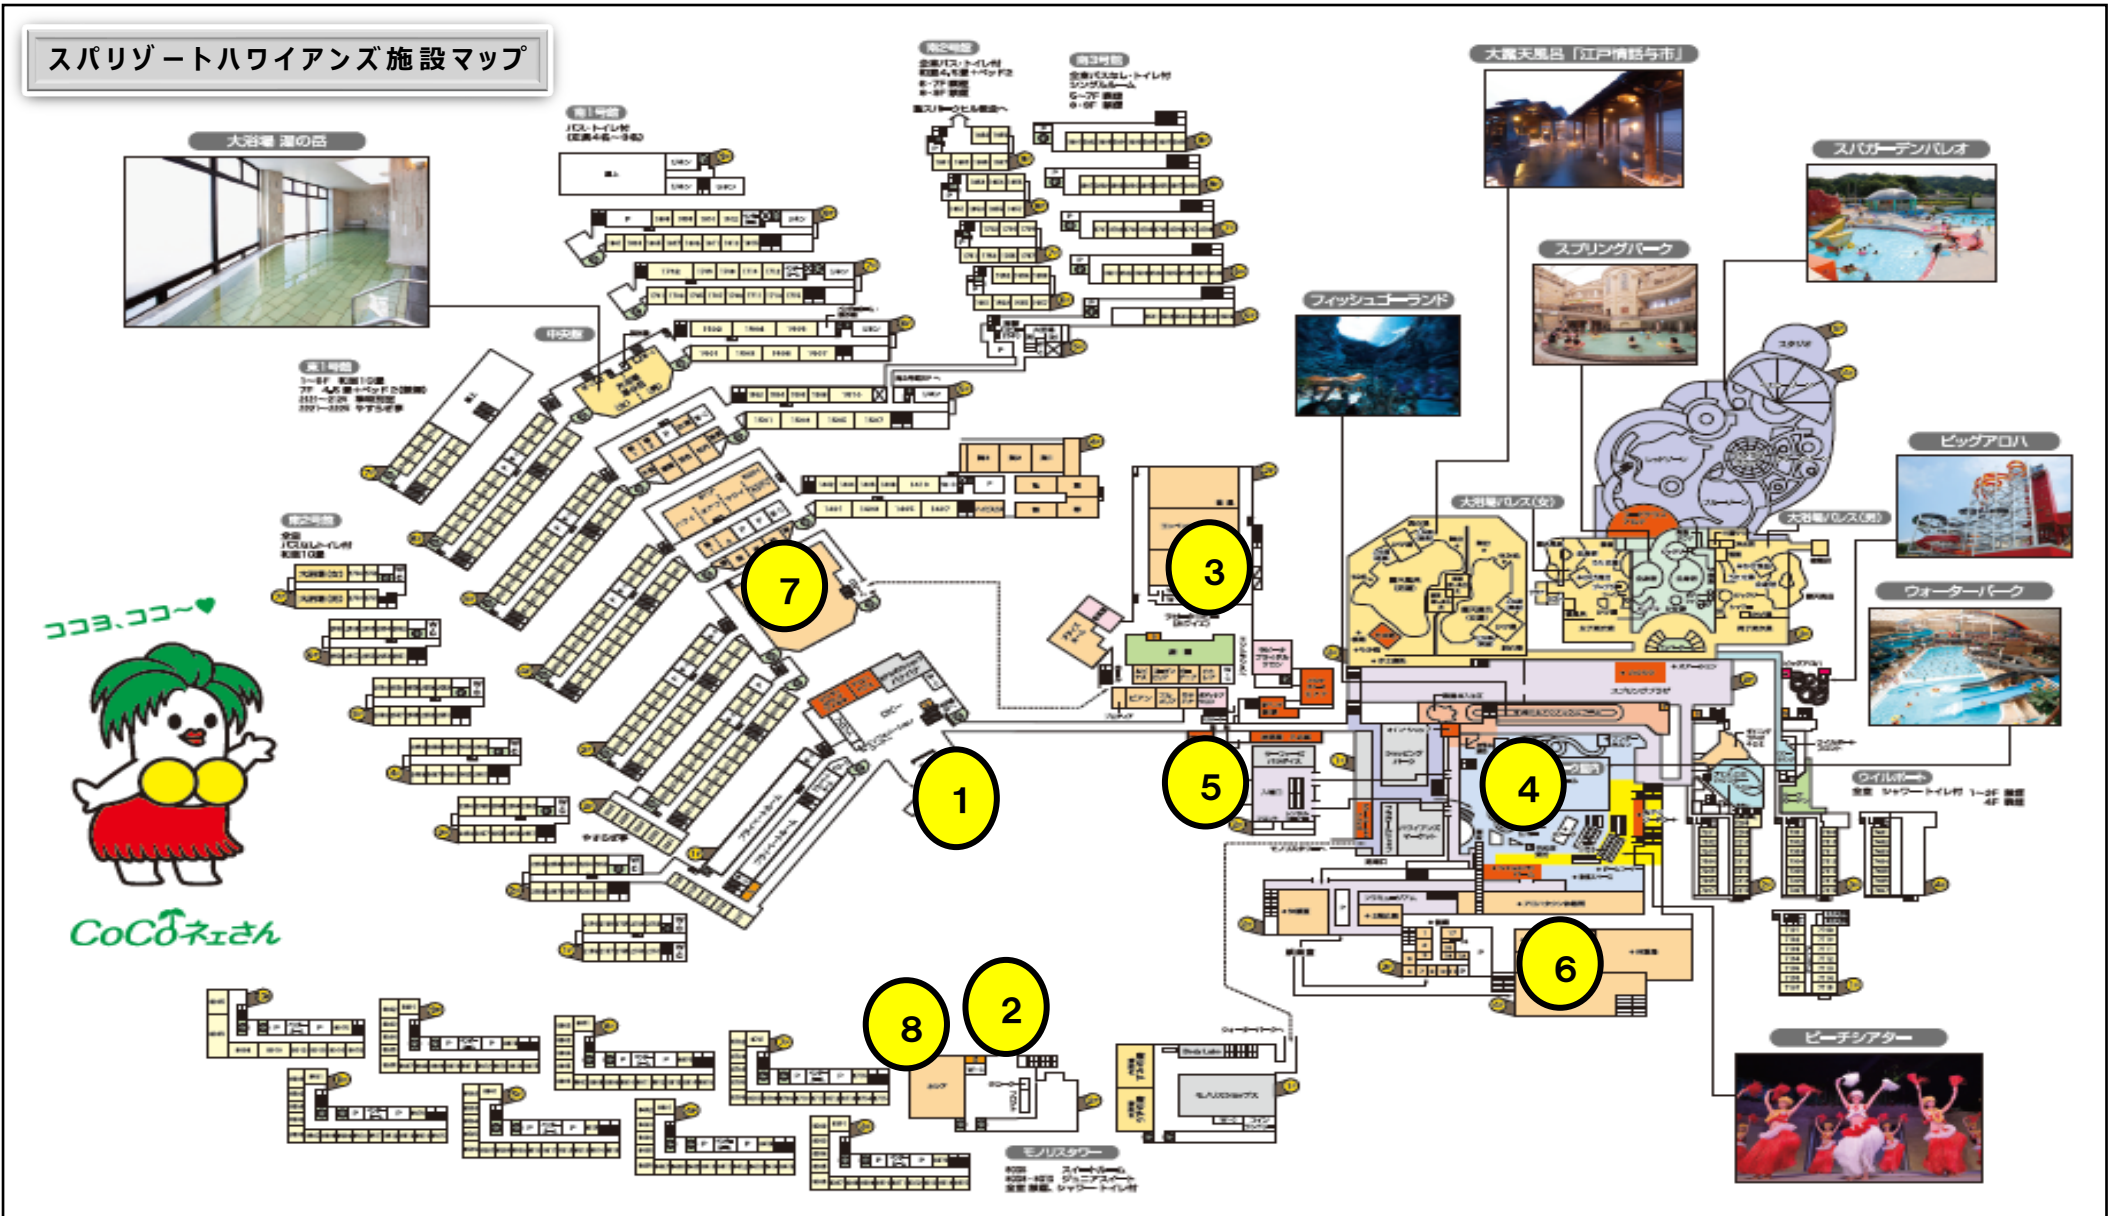

「カフラホア@スパリゾートハワイアンズ」 Stage Schedule

26.OCT 2024 (16:00~17:30)

場当たり時間	出演時間	ハラウ / グループ / チーム	代表者名
	16:00	オープニング	
15:00	16:05	田中初恵フラスタジオ	田中 初恵
15:08	16:10	Hālau Hokule'a	森山 洋美
15:16	16:13	Ke'ena A'o Hula o Kapua	ナツコ ミカエレ
15:28	16:24	Hula Halau Makalapua	初見 圭子
15:36	16:34	エンジョイフラ・チハル	大堀 千春
-	16:43	田中初恵フラスタジオ	田中 初恵
-	16:48	Hālau Hokule'a	森山 洋美
-	16:53	Ke'ena A'o Hula o Kapua	ナツコ ミカエレ
15:44	16:57	Hālau Nā Pua a Kapi'olani	野平 麻美
	17:08	メレフラ	
	17:18	エンディング	

敬称略

ハワイアンズ
ステージ簡易図

- ①ホテルハイアーンズ/中央館玄関 ②モニスタワー/ホテル玄関
- ③「カ フラ ホア@スパリゾートハイアーンズ」総合受付/ホテルハイアーンズ南1号館3Fラピータロビー
- ④「カ フラ ホア@スパリゾートハイアーンズ」ステージ会場・フラガールショー会場
- ⑤ウォーターパーク入口(日帰り用) ⑥更衣室ウォーターパーク/アミューズメント館3F大広間
- ⑦ホテルハイアーンズ宿泊者 夕食・朝食会場「パシフィック」 ⑧モニスタワー宿泊者 夕食・朝食会場「ネシア」