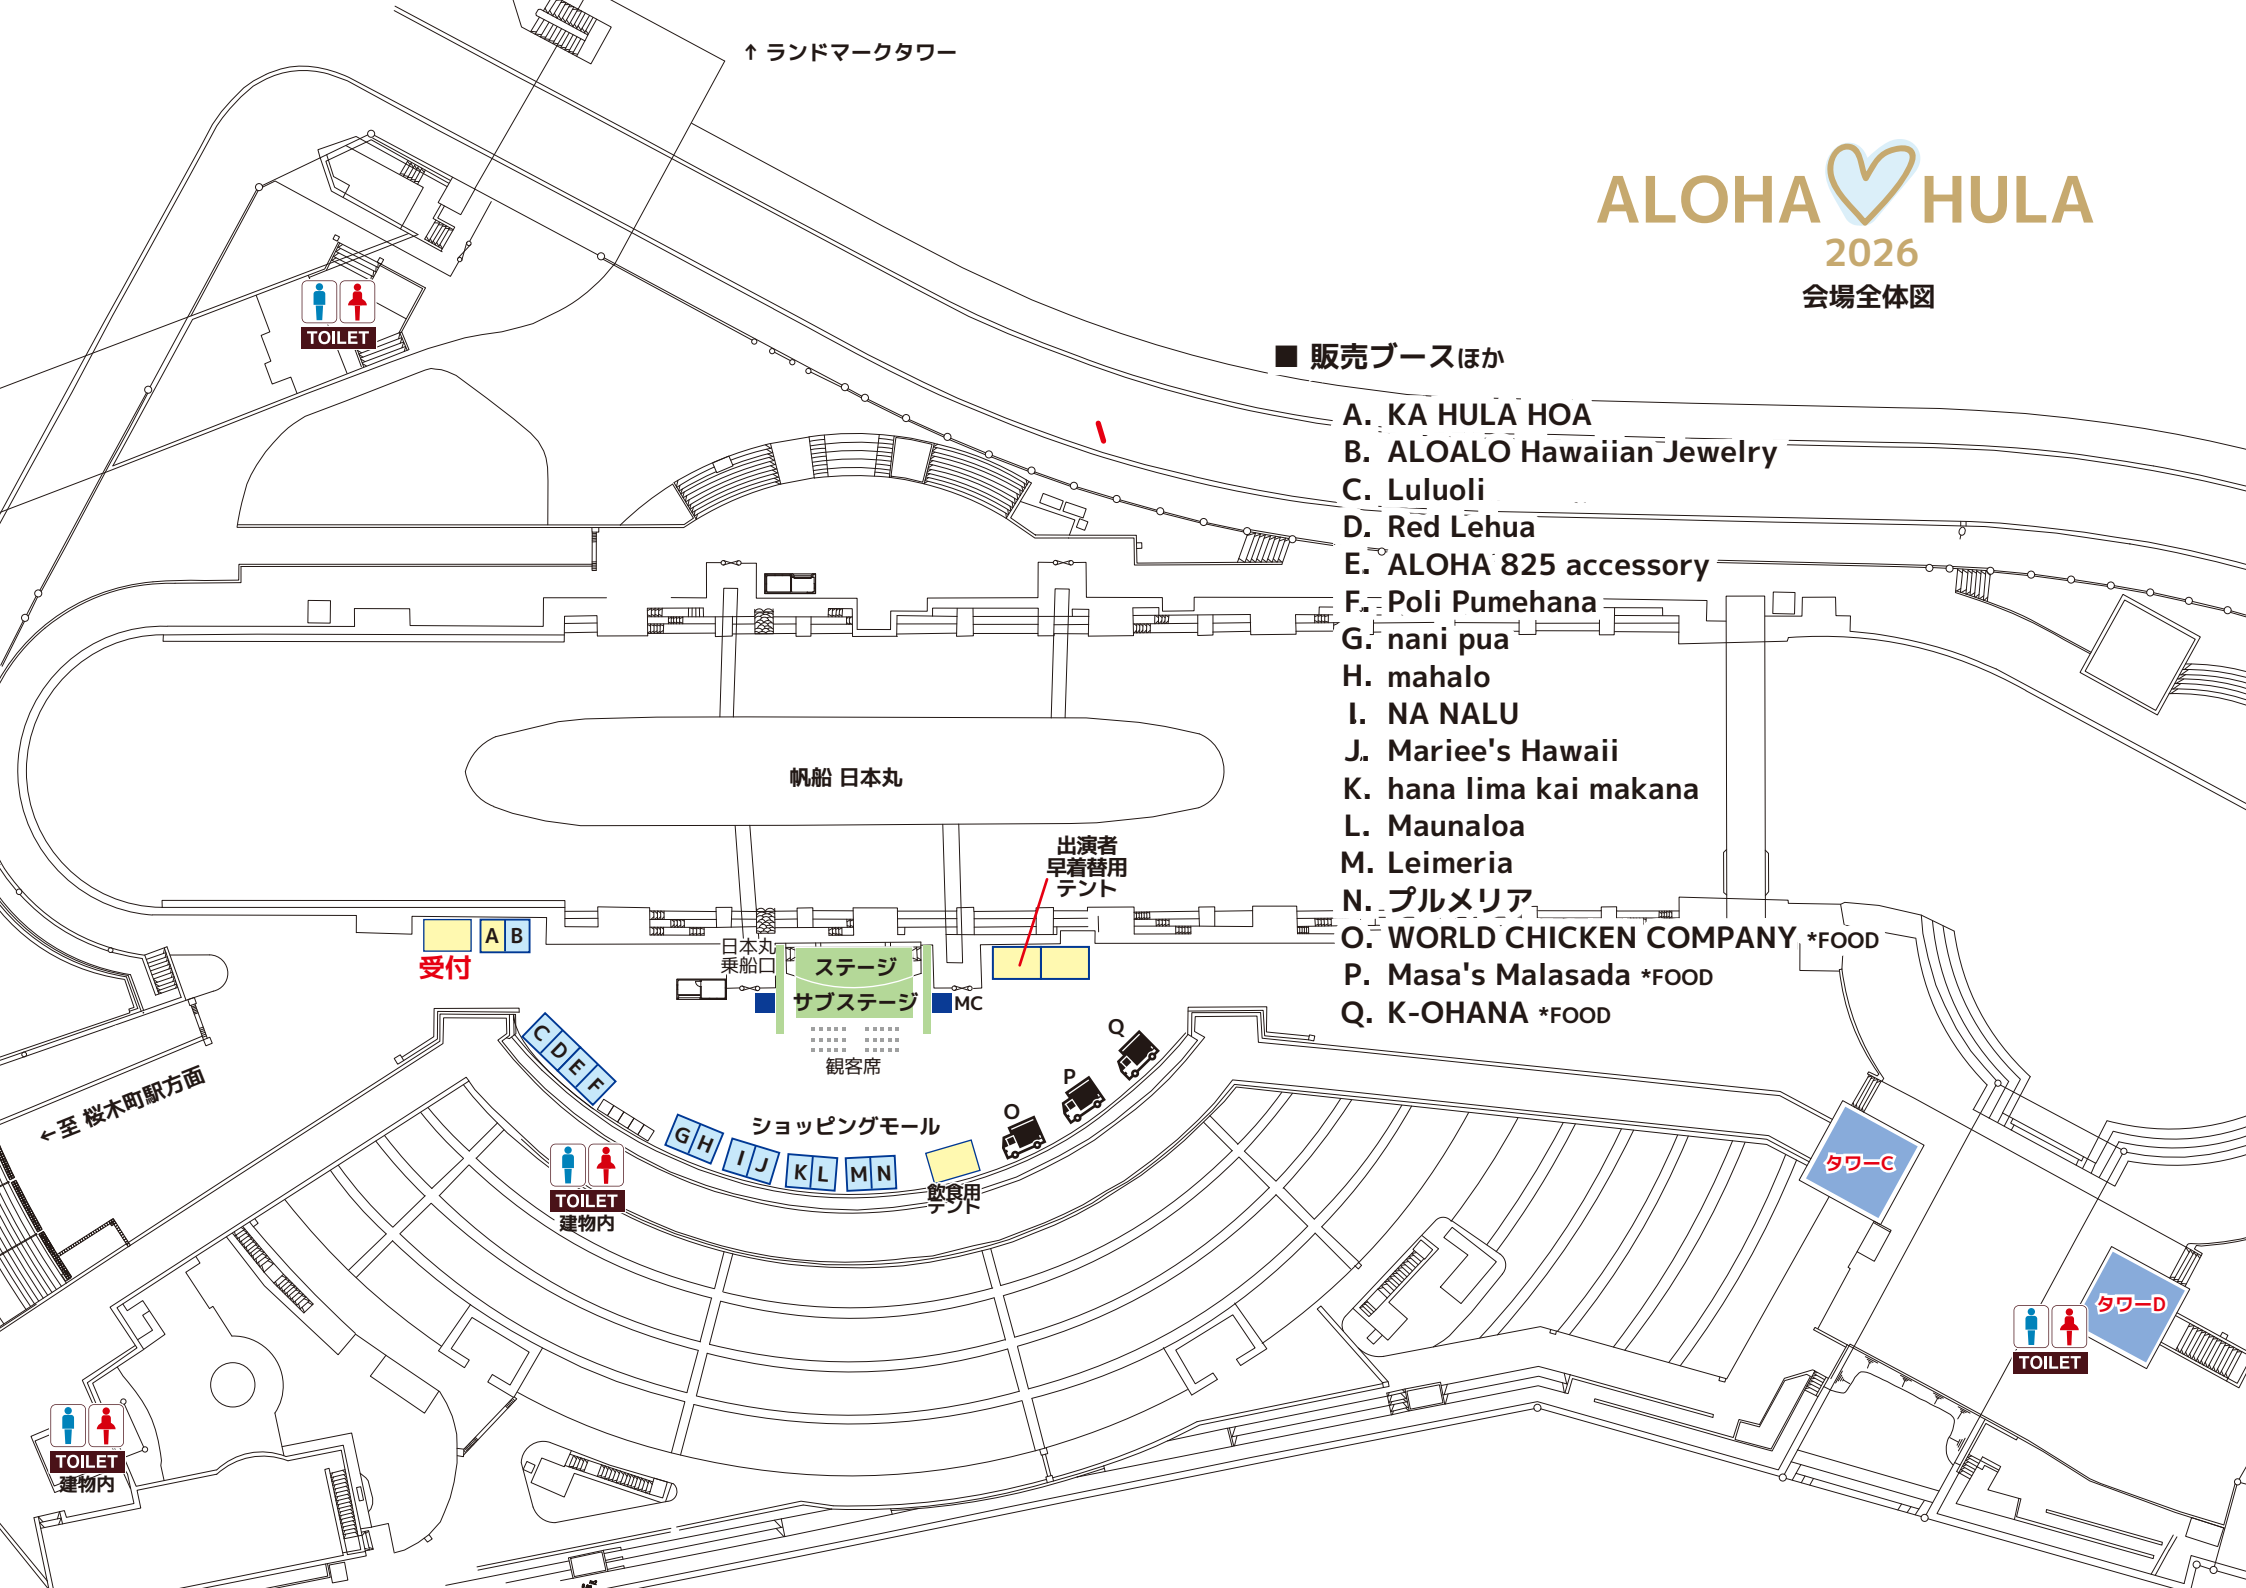

# ALOHA HULA

2026

会場全体図

↑ ランドマークタワー

## ■ 販売ブースほか

- A. KA HULA HOA
- B. ALOALO Hawaiian Jewelry
- C. Luluoli
- D. Red Lehua
- E. ALOHA 825 accessory
- F. Poli Pumehana
- G. nani pua
- H. mahalo
- I. NA NALU
- J. Mariee's Hawaii
- K. hana lima kai makana
- L. Maunaloa
- M. Leimeria
- N. プルメリア
- O. WORLD CHICKEN COMPANY \*FOOD
- P. Masa's Malasada \*FOOD
- Q. K-OHANA \*FOOD

TOILET

受付

帆船 日本丸

出演者  
早着替用  
テント

日本丸  
乗船口

ステージ

サブステージ

MC

観客席

←至 桜木町駅方面

ショッピングモール

TOILET  
建物内

飲食用  
テント

タワーC

タワーD

TOILET