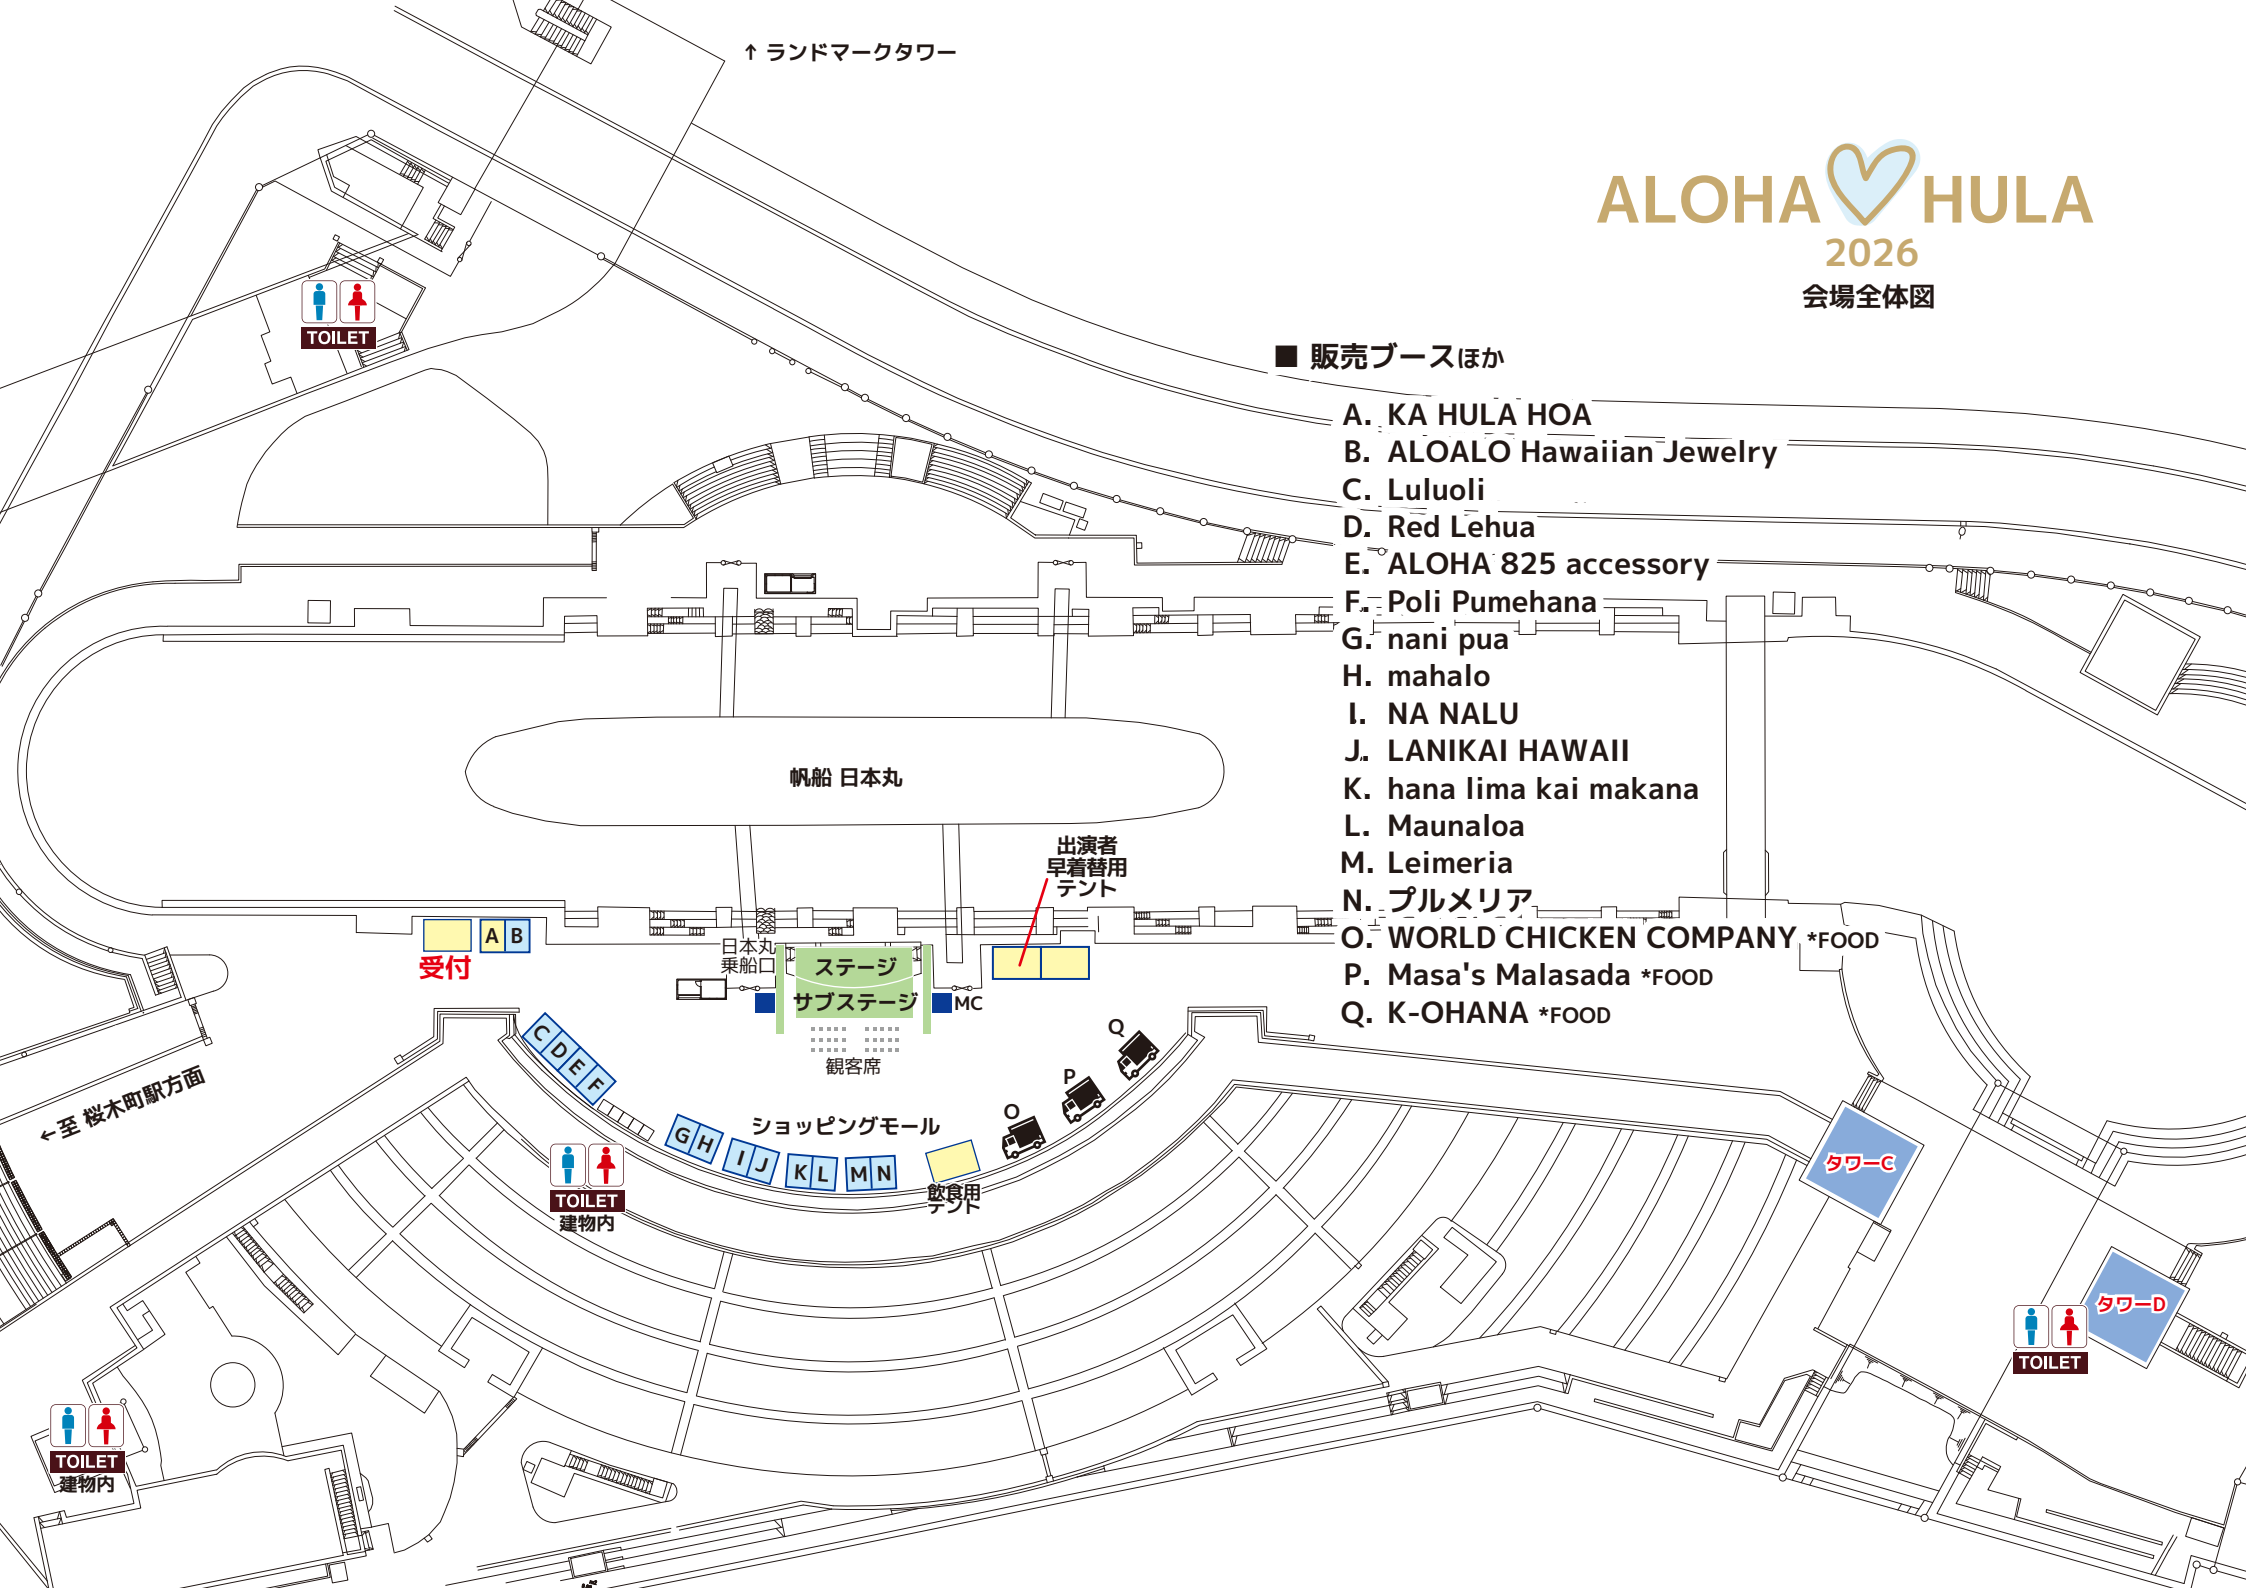

ALOHA HULA

2026

会場全体図

↑ ランドマークタワー

■ 販売ブースほか

- A. KA HULA HOA
- B. ALOALO Hawaiian Jewelry
- C. Luluoli
- D. Red Lehua
- E. ALOHA 825 accessory
- F. Poli Pumehana
- G. nani pua
- H. mahalo
- I. NA NALU
- J. LANIKAI HAWAII
- K. hana lima kai makana
- L. Maunaloa
- M. Leimeria
- N. プルメリア
- O. WORLD CHICKEN COMPANY *FOOD
- P. Masa's Malasada *FOOD
- Q. K-OHANA *FOOD

TOILET

受付

帆船 日本丸

出演者
早着替用
テント

日本丸
乗船口

ステージ
サブステージ
観客席

MC

← 至 桜木町駅方面

TOILET
建物内

ショッピングモール

飲食用
テント

タワーC

タワーD

TOILET

TOILET
建物内