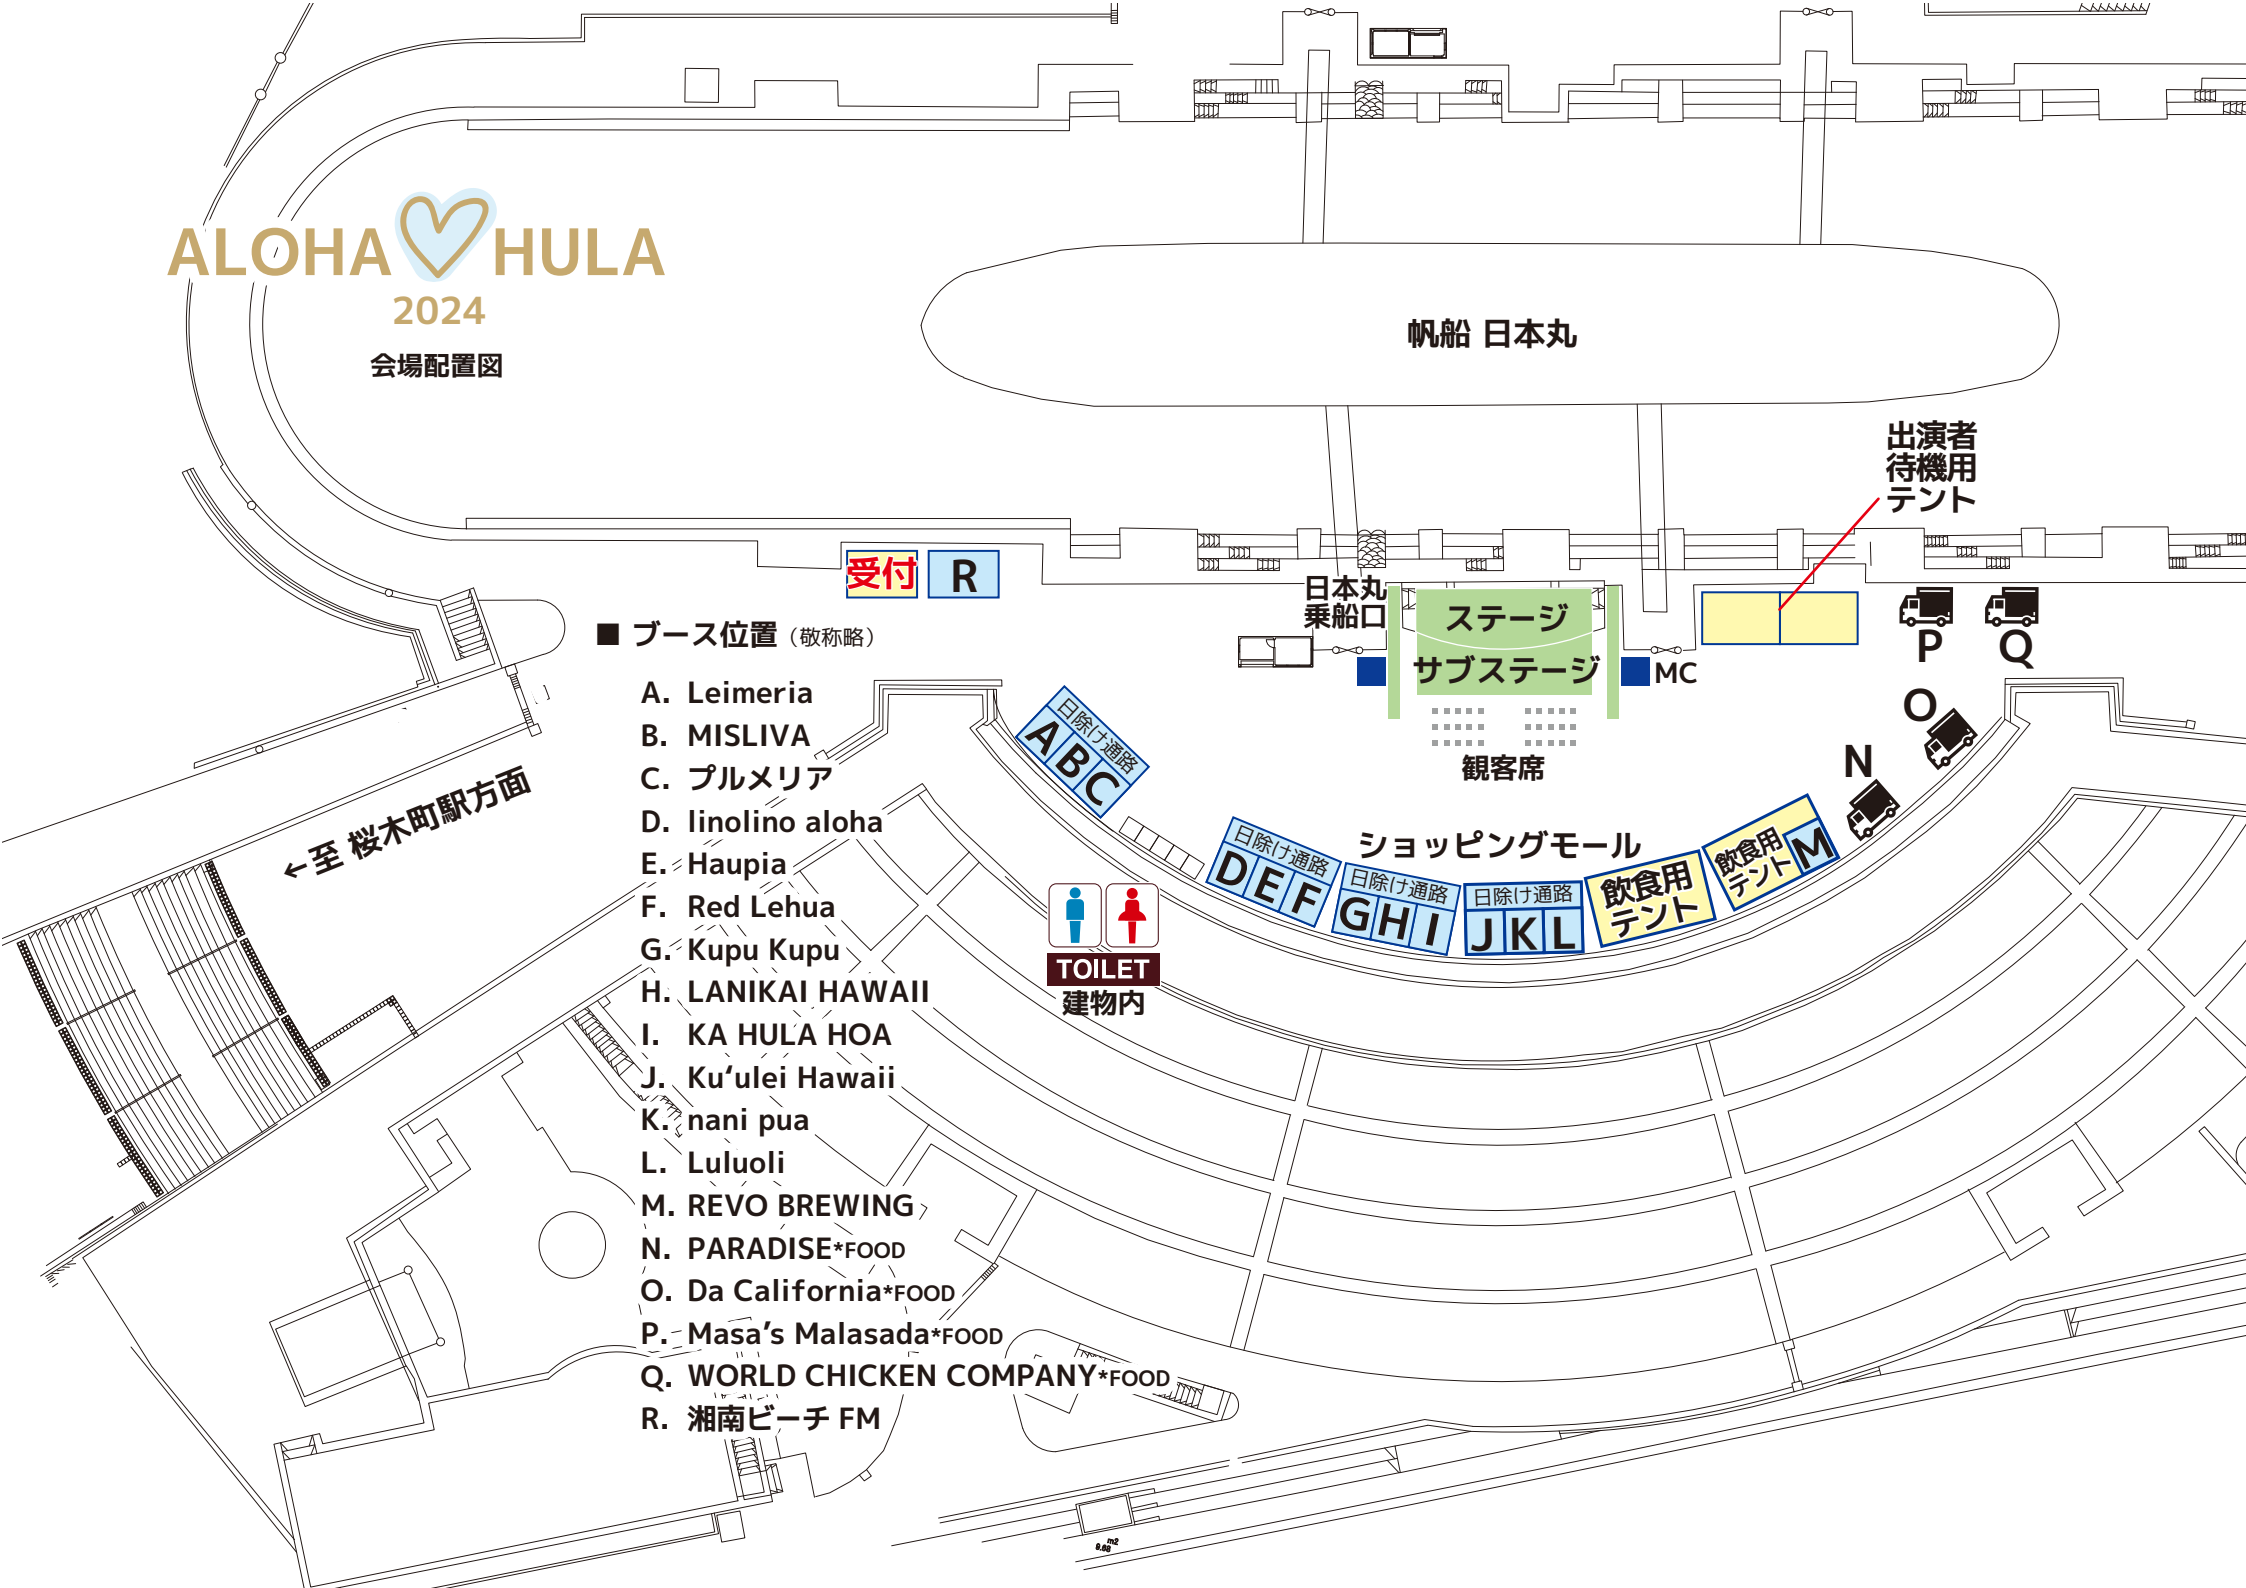

ALOHA HULA

2024

会場配置図

■ ブース位置 (敬称略)

- A. Leimeria
- B. MISLIVA
- C. プルメリア
- D. linolino aloha
- E. Haupia
- F. Red Lehua
- G. Kupu Kupu
- H. LANIKAI HAWAII
- I. KA HULA HOA
- J. Ku'ulei Hawaii
- K. nani pua
- L. Luluoli
- M. REVO BREWING
- N. PARADISE*FOOD
- O. Da California*FOOD
- P. Masa's Malasada*FOOD
- Q. WORLD CHICKEN COMPANY*FOOD
- R. 湘南ビーチ FM